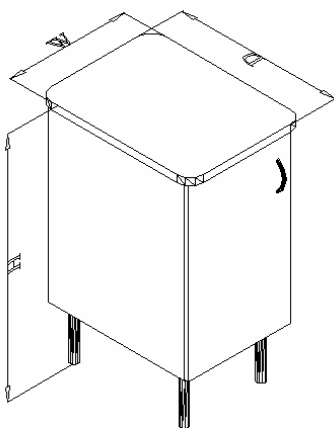

Kood	Mõõdud W x D x H	Korpus	Uks
1101 01 405256 01	400 x 525 x 750	MEL	MEL
1101 01 405256 02	400 x 525 x 750	MEL	MDF
1101 01 405256 03	400 x 525 x 750	MEL	HPL
1101 01 405256 04	400 x 525 x 750	HPL*	HPL*

Kood	Mõõdud W x D x H	Korpus	Uks
1101 01 505256 01	500 x 525 x 750	MEL	MEL
1101 01 505256 02	500 x 525 x 750	MEL	MDF
1101 01 505256 03	500 x 525 x 750	MEL	HPL
1101 01 505256 04	500 x 525 x 750	HPL*	HPL*

- **Standard materjal** (kõrgsurve laminaat) *
- “LH”- ukse käeliskus, vasakpoolne
- “RH”- ukse käeliskus, parempoolne