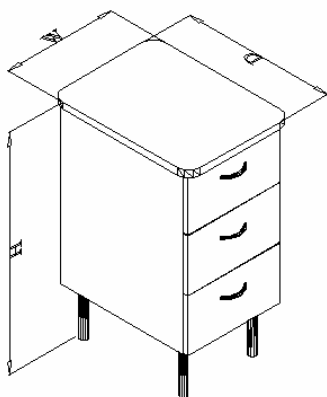

1.1.1. Aluskapp kolme sahtliga

Aluskapp kolme sahtliga, jalgadel, tööpinna kõrgus 900mm.

Kood	Mõõdud W x D x H	Korpus	Uks
1101 03 405267 01	400 x 525 x 900	MEL	MEL
1101 03 405267 02	400 x 525 x 900	MEL	MDF
1101 03 405267 03	400 x 525 x 900	MEL	HPL
1101 03 405267 04	400 x 525 x 900	HPL*	HPL*

Kood	Mõõdud W x D x H	Korpus	Uks
1101 03 505267 01	500 x 525 x 900	MEL	MEL
1101 03 505267 02	500 x 525 x 900	MEL	MDF
1101 03 505267 03	500 x 525 x 900	MEL	HPL
1101 03 505267 04	500 x 525 x 900	HPL*	HPL*

Aluskapp kolme sahtliga, jalgadel, tööpinna kõrgus 750mm.