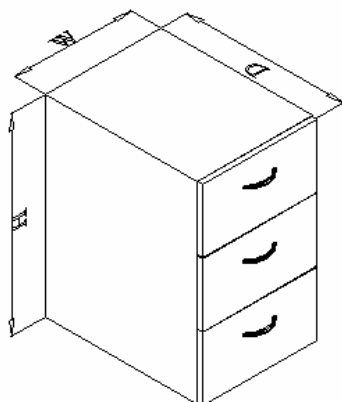

Kood	Mõõdud W x D x H	Korpus	Esikülg
1102 03 405252 01	400 x 525 x 522	MEL	MEL
1102 03 405252 02	400 x 525 x 522	MEL	MDF
1102 03 405252 03	400 x 525 x 522	MEL	HPL
1102 03 405252 04	400 x 525 x 522	HPL*	HPL*

Kood	Mõõdud W x D x H	Korpus	Esikülg
1102 03 505252 01	500 x 525 x 522	MEL	MEL
1102 03 505252 02	500 x 525 x 522	MEL	MDF
1102 03 505252 03	500 x 525 x 522	MEL	HPL
1102 03 505252 04	500 x 525 x 522	HPL*	HPL*

- **Standard materjal** (kõrgsurve laminaat) *