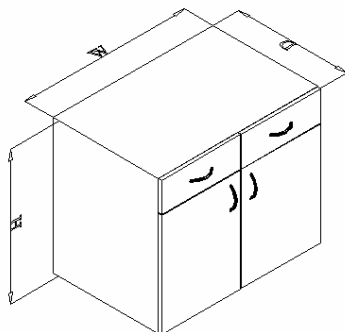

1.1.2. Aluskapp kahe ukse ja sahtliga

Aluskapp kahe ukse ja sahtliga, raami alla kinnitamiseks, tööpinnaga kõrgus 900mm.

Kood	Mõõdud W x D x H	Korpus	Uks
1102 06 805261 01	800 x 525 x 612	MEL	MEL
1102 06 805261 02	800 x 525 x 612	MEL	MDF
1102 06 805261 03	800 x 525 x 612	MEL	HPL
1102 06 805261 04	800 x 525 x 612	HPL*	HPL*

Kood	Mõõdud W x D x H	Korpus	Uks
1102 06 105261 01	1000 x 525 x 612	MEL	MEL
1102 06 105261 02	1000 x 525 x 612	MEL	MDF
1102 06 105261 03	1000 x 525 x 612	MEL	HPL
1102 06 105261 04	1000 x 525 x 612	HPL*	HPL*

Aluskapp kahe ukse ja sahtliga, raami alla kinnitamiseks, tööpinnaga kõrgus 750mm.