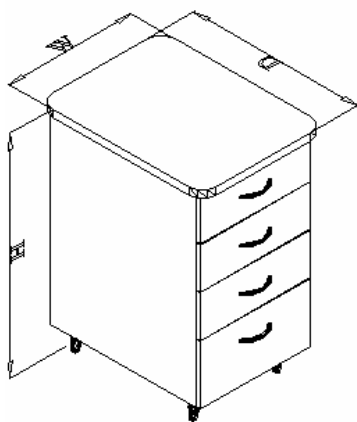

Kood	Mõõdud W x D x H	Korpus	Esikülg
1103 04 405256 01	400 x 525 x 687	MEL	MEL
1103 04 405256 02	400 x 525 x 687	MEL	MDF
1103 04 405256 03	400 x 525 x 687	MEL	HPL
1103 04 405256 04	400 x 525 x 687	HPL*	HPL*

Kood	Mõõdud W x D x H	Korpus	Esikülg
1103 04 505256 01	500 x 525 x 687	MEL	MEL
1103 04 505256 02	500 x 525 x 687	MEL	MDF
1103 04 505256 03	500 x 525 x 687	MEL	HPL
1103 04 505256 04	500 x 525 x 687	HPL*	HPL*

- **Standard materjal** (kõrgsurve laminaat) *