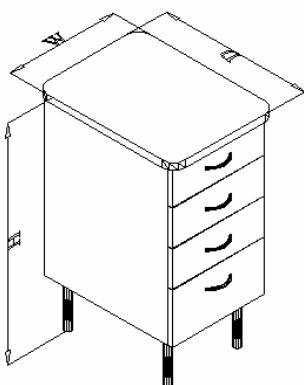

Kood	Mõõdud W x D x H	Korpus	Uks
1101 04 405256 01	400 x 525 x 750	MEL	MEL
1101 04 405256 02	400 x 525 x 750	MEL	MDF
1101 04 405256 03	400 x 525 x 750	MEL	HPL
1101 04 405256 04	400 x 525 x 750	HPL*	HPL*

Kood	Mõõdud W x D x H	Korpus	Uks
1101 04 505256 01	500 x 525 x 750	MEL	MEL
1101 04 505256 02	500 x 525 x 750	MEL	MDF
1101 04 505256 03	500 x 525 x 750	MEL	HPL
1101 04 505256 04	500 x 525 x 750	HPL*	HPL*

- **Standard materjal** (kõrgsurve laminaat) *