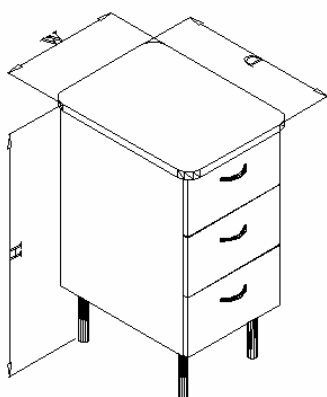

Kood	Mõõdud W x D x H	Korpus	Uks
1101 03 405256 01	400 x 525 x 750	MEL	MEL
1101 03 405256 02	400 x 525 x 750	MEL	MDF
1101 03 405256 03	400 x 525 x 750	MEL	HPL
1101 03 405256 04	400 x 525 x 750	HPL*	HPL*

Kood	Mõõdud W x D x H	Korpus	Uks
1101 03 505256 01	500 x 525 x 750	MEL	MEL
1101 03 505256 02	500 x 525 x 750	MEL	MDF
1101 03 505256 03	500 x 525 x 750	MEL	HPL
1101 03 505256 04	500 x 525 x 750	HPL*	HPL*

- **Standard materjal** (kõrgsurve laminaat) *