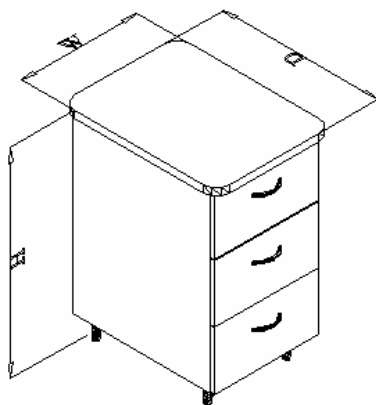

Kood	M�ddud W x D x H	Korpus	Esik�lg
1103 03 405256 01	400 x 525 x 687	MEL	MEL
1103 03 405256 02	400 x 525 x 687	MEL	MDF
1103 03 405256 03	400 x 525 x 687	MEL	HPL
1103 03 405256 04	400 x 525 x 687	HPL*	HPL*

Kood	M�ddud W x D x H	Korpus	Esik�lg
1103 03 505256 01	500 x 525 x 687	MEL	MEL
1103 03 505256 02	500 x 525 x 687	MEL	MDF
1103 03 505256 03	500 x 525 x 687	MEL	HPL
1103 03 505256 04	500 x 525 x 687	HPL*	HPL*

- **Standard materjal** (k rgsurve laminaat) *