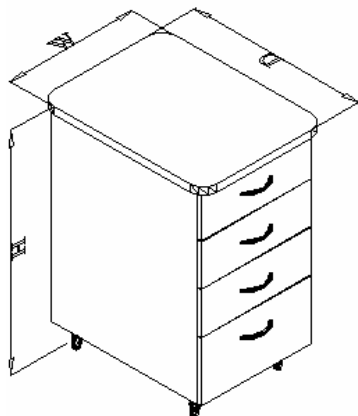

1.1.3. Aluskapp nelja sahtliga

Aluskapp nelja sahtliga, ratastel, tööpinna kõrgus 900mm.

Kood	Mõõdud W x D x H	Korpus	Esikülg
1103 04 405267 01	400 x 525 x 800	MEL	MEL
1103 04 405267 02	400 x 525 x 800	MEL	MDF
1103 04 405267 03	400 x 525 x 800	MEL	HPL
1103 04 405267 04	400 x 525 x 800	HPL*	HPL*

Kood	Mõõdud W x D x H	Korpus	Esikülg
1103 04 505267 01	500 x 525 x 800	MEL	MEL
1103 04 505267 02	500 x 525 x 800	MEL	MDF
1103 04 505267 03	500 x 525 x 800	MEL	HPL
1103 04 505267 04	500 x 525 x 800	HPL*	HPL*

Aluskapp nelja sahtliga, ratastel, tööpinna kõrgus 750mm.