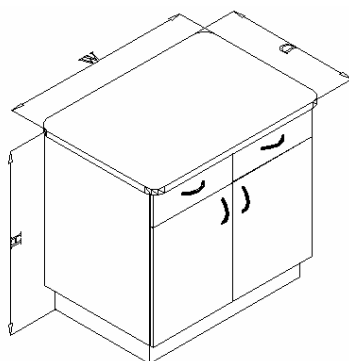

1.1.4. Aluskapp kahe ukse ja sahtliga

Aluskapp kahe ukse ja sahtliga, soklil, tööpinna kõrgus 900mm.

Kood	Mõõdud W x D x H	Korpus	Uks
1104 06 805277 01	800 x 525 x 900	MEL	MEL
1104 06 805277 02	800 x 525 x 900	MEL	MDF
1104 06 805277 03	800 x 525 x 900	MEL	HPL
1104 06 805277 04	800 x 525 x 900	HPL*	HPL*

Kood	Mõõdud W x D x H	Korpus	Uks
1104 06 105277 01	1000 x 525 x 900	MEL	MEL
1104 06 105277 02	1000 x 525 x 900	MEL	MDF
1104 06 105277 03	1000 x 525 x 900	MEL	HPL
1104 06 105277 04	1000 x 525 x 900	HPL*	HPL*

Aluskapp kahe ukse ja sahtliga, soklil, tööpinna kõrgus 750mm.