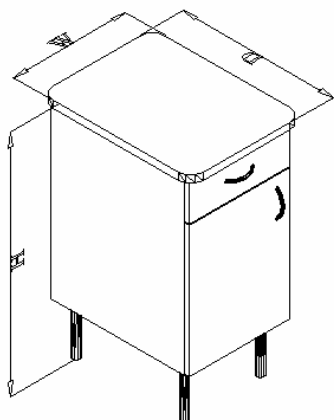

1.1.1. Aluskapp sahtli ja uksega

Aluskapp sahtli ja uksega, reguleeritav riul, tööpinna kõrgus 900mm.

Kood	Mõõdud W x D x H	Korpus	Esikülg
1101 02 405267 01	400 x 525 x 900	MEL	MEL
1101 02 405267 02	400 x 525 x 900	MEL	MDF
1101 02 405267 03	400 x 525 x 900	MEL	HPL
1101 02 405267 04	400 x 525 x 900	HPL*	HPL*

Kood	Mõõdud W x D x H	Korpus	Esikülg
1101 02 505267 01	500 x 525 x 900	MEL	MEL
1101 02 505267 02	500 x 525 x 900	MEL	MDF
1101 02 505267 03	500 x 525 x 900	MEL	HPL
1101 02 505267 04	500 x 525 x 900	HPL*	HPL*

Aluskapp sahtli ja uksega, reguleeritav riul, tööpinna kõrgus 750mm.