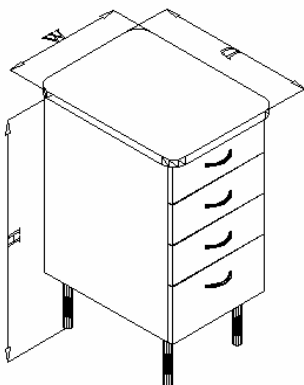

1.1.1. Aluskapp nelja sahtliga

Aluskapp nelja sahtliga, jalgadel, tööpinna kõrgus 900mm.

Kood	Mõõdud W x D x H	Korpus	Uks
1101 04 405267 01	400 x 525 x 900	MEL	MEL
1101 04 405267 02	400 x 525 x 900	MEL	MDF
1101 04 405267 03	400 x 525 x 900	MEL	HPL
1101 04 405267 04	400 x 525 x 900	HPL*	HPL*

Kood	Mõõdud W x D x H	Korpus	Uks
1101 04 505267 01	500 x 525 x 900	MEL	MEL
1101 04 505267 02	500 x 525 x 900	MEL	MDF
1101 04 505267 03	500 x 525 x 900	MEL	HPL
1101 04 505267 04	500 x 525 x 900	HPL*	HPL*

Aluskapp nelja sahtliga, jalgadel, tööpinna kõrgus 750mm.