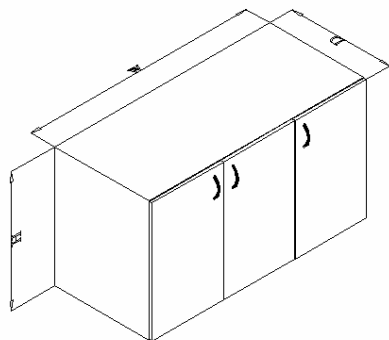

1.1.2. Aluskapp kolme uksega

Aluskapp kolme uksega, raami alla kinnitamiseks, tööpinna kõrgus 900mm.

Kood	Mõõdud W x D x H	Korpus	Uks
1102 07 115261 01	1137 x 525 x 612	MEL	MEL
1102 07 115261 02	1137 x 525 x 612	MEL	MDF
1102 07 115261 03	1137 x 525 x 612	MEL	HPL
1102 07 115261 04	1137 x 525 x 612	HPL*	HPL*

Kood	Mõõdud W x D x H	Korpus	Uks
1102 07 145261 01	1437 x 525 x 612	MEL	MEL
1102 07 145261 02	1437 x 525 x 612	MEL	MDF
1102 07 145261 03	1437 x 525 x 612	MEL	HPL
1102 07 145261 04	1437 x 525 x 612	HPL*	HPL*

Aluskapp kolme uksega, raami alla kinnitamiseks, tööpinna kõrgus 750mm.