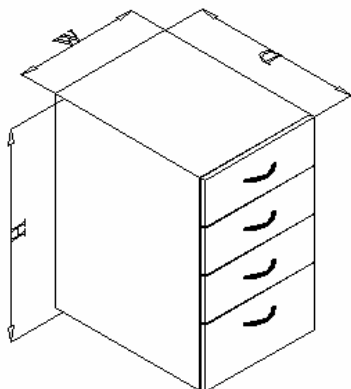

1.1.2. Aluskapp nelja sahtliga

Aluskapp nelja sahtliga, raami alla kinnitamiseks, tööpinnaga kõrgus 900mm.

Kood	Mõõdud W x D x H	Korpus	Esikülg
1102 04 405261 01	400 x 525 x 612	MEL	MEL
1102 04 405261 02	400 x 525 x 612	MEL	MDF
1102 04 405261 03	400 x 525 x 612	MEL	HPL
1102 04 405261 04	400 x 525 x 612	HPL*	HPL*

Kood	Mõõdud W x D x H	Korpus	Esikülg
1102 04 505261 01	500 x 525 x 612	MEL	MEL
1102 04 505261 02	500 x 525 x 612	MEL	MDF
1102 04 505261 03	500 x 525 x 612	MEL	HPL
1102 04 505261 04	500 x 525 x 612	HPL*	HPL*

Aluskapp nelja sahtliga, raami alla kinnitamiseks, tööpinnaga kõrgus 750mm.