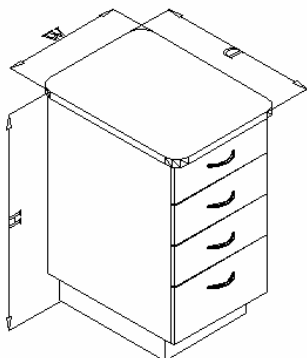

1.1.4. Aluskapp nelja sahtliga

Aluskapp nelja sahtliga, soklil, tööpinna kõrgus 900mm.

Kood	Mõõdud W x D x H	Korpus	Esikülg
1104 04 405277 01	400 x 525 x 900	MEL	MEL
1104 04 405277 02	400 x 525 x 900	MEL	MDF
1104 04 405277 03	400 x 525 x 900	MEL	HPL
1104 04 405277 04	400 x 525 x 900	HPL*	HPL*

Kood	Mõõdud W x D x H	Korpus	Esikülg
1104 04 505277 01	500 x 525 x 900	MEL	MEL
1104 04 505277 02	500 x 525 x 900	MEL	MDF
1104 04 505277 03	500 x 525 x 900	MEL	HPL
1104 04 505277 04	500 x 525 x 900	HPL*	HPL*

Aluskapp nelja sahtliga, soklil, tööpinna kõrgus 750mm.