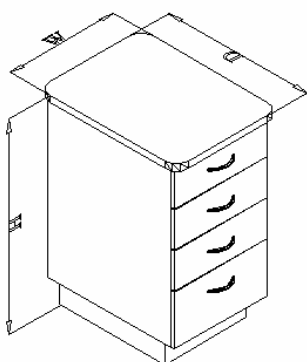

Kood	Mõõdud W x D x H	Korpus	Esikülg
1104 04 405261 01	400 x 525 x 750	MEL	MEL
1104 04 405261 02	400 x 525 x 750	MEL	MDF
1104 04 405261 03	400 x 525 x 750	MEL	HPL
1104 04 405261 04	400 x 525 x 750	HPL*	HPL*

Kood	Mõõdud W x D x H	Korpus	Esikülg
1104 04 505261 01	500 x 525 x 750	MEL	MEL
1104 04 505261 02	500 x 525 x 750	MEL	MDF
1104 04 505261 03	500 x 525 x 750	MEL	HPL
1104 04 505261 04	500 x 525 x 750	HPL*	HPL*

- **Standard materjal** (kõrgsurve laminaat) *