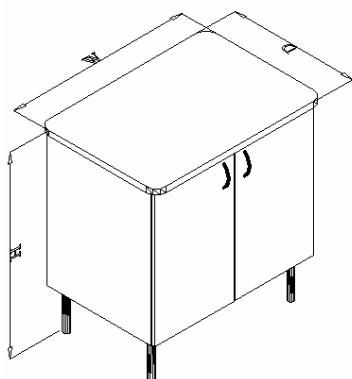

Kood	Mõõdud W x D x H	Korpus	Uks
1101 05 805256 01	800 x 525 x 750	MEL	MEL
1101 05 805256 02	800 x 525 x 750	MEL	MDF
1101 05 805256 03	800 x 525 x 750	MEL	HPL
1101 05 805256 04	800 x 525 x 750	HPL*	HPL*

Kood	Mõõdud W x D x H	Korpus	Uks
1101 05 105256 01	1000 x 525 x 750	MEL	MEL
1101 05 105256 02	1000 x 525 x 750	MEL	MDF
1101 05 105256 03	1000 x 525 x 750	MEL	HPL
1101 05 105256 04	1000 x 525 x 750	HPL*	HPL*

- **Standard materjal** (kõrgsurve laminaat) *