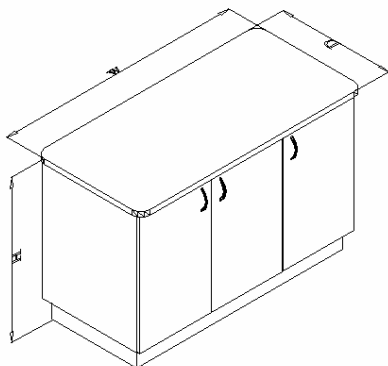

1.1.4. Aluskapp kolme uksega

Aluskapp kolme uksega, soklil, tööpinna kõrgus 900mm.

Kood	Mõõdud W x D x H	Korpus	Uks
1104 07 125277 01	1200 x 525 x 900	MEL	MEL
1104 07 125277 02	1200 x 525 x 900	MEL	MDF
1104 07 125277 03	1200 x 525 x 900	MEL	HPL
1104 07 125277 04	1200 x 525 x 900	HPL*	HPL*

Kood	Mõõdud W x D x H	Korpus	Uks
1104 07 155277 01	1500 x 525 x 900	MEL	MEL
1104 07 155277 02	1500 x 525 x 900	MEL	MDF
1104 07 155277 03	1500 x 525 x 900	MEL	HPL
1104 07 155277 04	1500 x 525 x 900	HPL*	HPL*

Aluskapp kolme uksega, soklil, tööpinna kõrgus 750mm.