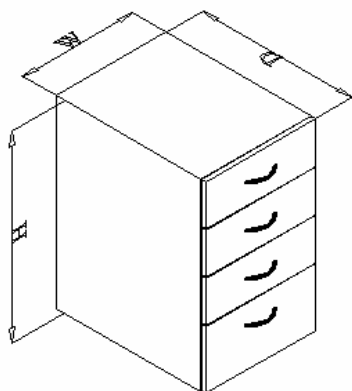

Kood	Mõõdud W x D x H	Korpus	Esikülg
1102 04 405252 01	400 x 525 x 522	MEL	MEL
1102 04 405252 02	400 x 525 x 522	MEL	MDF
1102 04 405252 03	400 x 525 x 522	MEL	HPL
1102 04 405252 04	400 x 525 x 522	HPL*	HPL*

Kood	Mõõdud W x D x H	Korpus	Esikülg
1102 04 505252 01	500 x 525 x 522	MEL	MEL
1102 04 505252 02	500 x 525 x 522	MEL	MDF
1102 04 505252 03	500 x 525 x 522	MEL	HPL
1102 04 505252 04	500 x 525 x 522	HPL*	HPL*

- **Standard materjal** (kõrgsurve laminaat) *