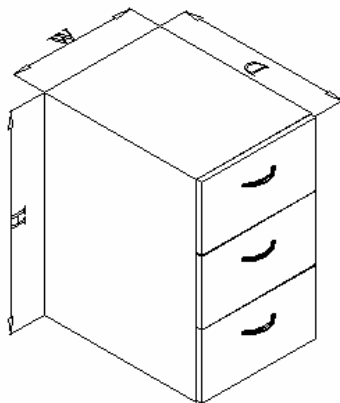

1.1.2. Aluskapp kolme sahtliga

Aluskapp kolme sahtliga, raami alla kinnitamiseks, tööpinna kõrgus 900mm.

Kood	Mõõdud W x D x H	Korpus	Esikülg
1102 03 405261 01	400 x 525 x 612	MEL	MEL
1102 03 405261 02	400 x 525 x 612	MEL	MDF
1102 03 405261 03	400 x 525 x 612	MEL	HPL
1102 03 405261 04	400 x 525 x 612	HPL*	HPL*

Kood	Mõõdud W x D x H	Korpus	Esikülg
1102 03 505261 01	500 x 525 x 612	MEL	MEL
1102 03 505261 02	500 x 525 x 612	MEL	MDF
1102 03 505261 03	500 x 525 x 612	MEL	HPL
1102 03 505261 04	500 x 525 x 612	HPL*	HPL*

Aluskapp kolme sahtliga, raami alla kinnitamiseks, tööpinna kõrgus 750mm.