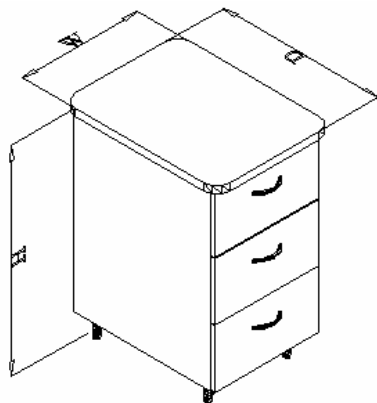

1.1.3. Aluskapp kolme sahtliga

Aluskapp kolme sahtliga, ratastel, t oppinna k rgus 900mm.

Kood	M�ddud W x D x H	Korpus	Esik�lg
1103 03 405267 01	400 x 525 x 800	MEL	MEL
1103 03 405267 02	400 x 525 x 800	MEL	MDF
1103 03 405267 03	400 x 525 x 800	MEL	HPL
1103 03 405267 04	400 x 525 x 800	HPL*	HPL*

Kood	M�ddud W x D x H	Korpus	Esik�lg
1103 03 505267 01	500 x 525 x 800	MEL	MEL
1103 03 505267 02	500 x 525 x 800	MEL	MDF
1103 03 505267 03	500 x 525 x 800	MEL	HPL
1103 03 505267 04	500 x 525 x 800	HPL*	HPL*

Aluskapp kolme sahtliga, ratastel, t oppinna k rgus 750mm.