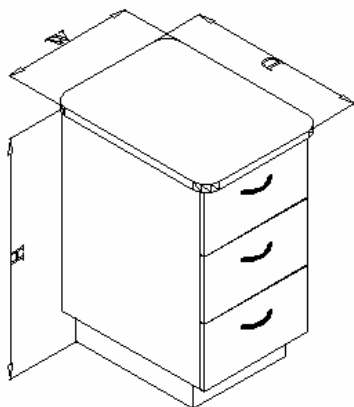

Kood	Mõõdud W x D x H	Korpus	Esikülg
1104 03 405261 01	400 x 525 x 750	MEL	MEL
1104 03 405261 02	400 x 525 x 750	MEL	MDF
1104 03 405261 03	400 x 525 x 750	MEL	HPL
1104 03 405261 04	400 x 525 x 750	HPL*	HPL*

Kood	Mõõdud W x D x H	Korpus	Esikülg
1104 03 505261 01	500 x 525 x 750	MEL	MEL
1104 03 505261 02	500 x 525 x 750	MEL	MDF
1104 03 505261 03	500 x 525 x 750	MEL	HPL
1104 03 505261 04	500 x 525 x 750	HPL*	HPL*

- **Standard materjal** (kõrgsurve laminaat) *