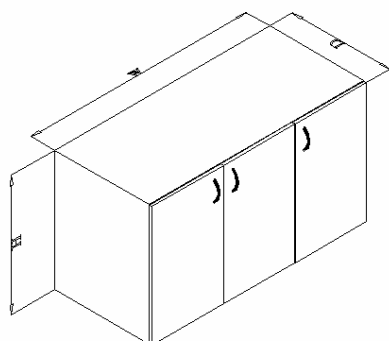

Kood	Mõõdud W x D x H	Korpus	Uks
1102 07 115252 01	1137 x 525 x 522	MEL	MEL
1102 07 115252 02	1137 x 525 x 522	MEL	MDF
1102 07 115252 03	1137 x 525 x 522	MEL	HPL
1102 07 115252 04	1137 x 525 x 522	HPL*	HPL*

Kood	Mõõdud W x D x H	Korpus	Uks
1102 07 145252 01	1437 x 525 x 522	MEL	MEL
1102 07 145252 02	1437 x 525 x 522	MEL	MDF
1102 07 145252 03	1437 x 525 x 522	MEL	HPL
1102 07 145252 04	1437 x 525 x 522	HPL*	HPL*

- **Standard materjal** (kõrgsurve laminaat) *