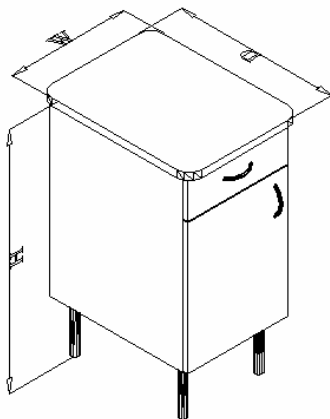

Kood	Mõõdud W x D x H	Korpus	Esikülg
1101 02 405256 01	400 x 525 x 750	MEL	MEL
1101 02 405256 02	400 x 525 x 750	MEL	MDF
1101 02 405256 03	400 x 525 x 750	MEL	HPL
1101 02 405256 04	400 x 525 x 750	HPL*	HPL*

Kood	Mõõdud W x D x H	Korpus	Esikülg
1101 02 505256 01	500 x 525 x 750	MEL	MEL
1101 02 505256 02	500 x 525 x 750	MEL	MDF
1101 02 505256 03	500 x 525 x 750	MEL	HPL
1101 02 505256 04	500 x 525 x 750	HPL*	HPL*

- **Standard materjal** (kõrgsurve laminaat) *
- “LH”- ukse käeliskus, vasakpoolne
- “RH”- ukse käeliskus, parempoolne