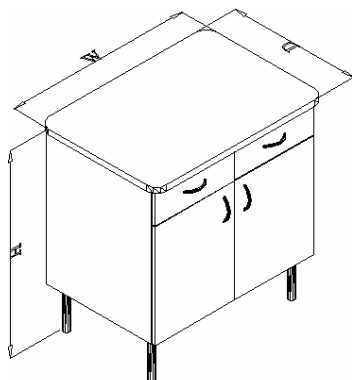

1.1.1. Aluskapp kahe ukse ja sahtliga

Aluskapp kahe ukse ja sahtliga, jalgadel, tööpinnakõrgus 900mm.

Kood	Mõõdud W x D x H	Korpus	Uks
1101 06 805267 01	800 x 525 x 900	MEL	MEL
1101 06 805267 02	800 x 525 x 900	MEL	MDF
1101 06 805267 03	800 x 525 x 900	MEL	HPL
1101 06 805267 04	800 x 525 x 900	HPL*	HPL*

Kood	Mõõdud W x D x H	Korpus	Uks
1101 06 105267 01	1000 x 525 x 900	MEL	MEL
1101 06 105267 02	1000 x 525 x 900	MEL	MDF
1101 06 105267 03	1000 x 525 x 900	MEL	HPL
1101 06 105267 04	1000 x 525 x 900	HPL*	HPL*

Aluskapp kahe uksega, jalgadel, tööpinnakõrgus 750mm.