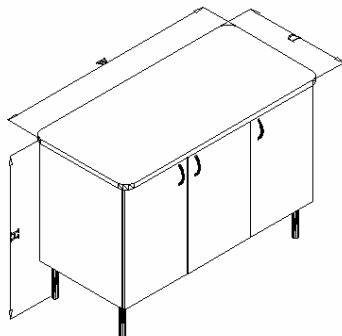

1.1.1. Aluskapp kolme uksega

Aluskapp kolme uksega, jalgadel, tööpinna kõrgus 900mm.

Kood	Mõõdud W x D x H	Korpus	Uks
1101 07 125267 01	1200 x 525 x 900	MEL	MEL
1101 07 125267 02	1200 x 525 x 900	MEL	MDF
1101 07 125267 03	1200 x 525 x 900	MEL	HPL
1101 07 125267 04	1200 x 525 x 900	HPL*	HPL*

Kood	Mõõdud W x D x H	Korpus	Uks
1101 07 155267 01	1500 x 525 x 900	MEL	MEL
1101 07 155267 02	1500 x 525 x 900	MEL	MDF
1101 07 155267 03	1500 x 525 x 900	MEL	HPL
1101 07 155267 04	1500 x 525 x 900	HPL*	HPL*

Aluskapp kolme uksega, jalgadel, tööpinna kõrgus 750mm.