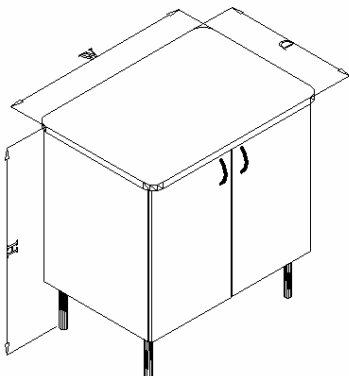

1.1.1. Aluskapp kahe uksega

Aluskapp kahe uksega, jalgadel, tööpinna kõrgus 900mm.

Kood	Mõõdud W x D x H	Korpus	Uks
1101 05 805267 01	800 x 525 x 900	MEL	MEL
1101 05 805267 02	800 x 525 x 900	MEL	MDF
1101 05 805267 03	800 x 525 x 900	MEL	HPL
1101 05 805267 04	800 x 525 x 900	HPL*	HPL*

Kood	Mõõdud W x D x H	Korpus	Uks
1101 05 105267 01	1000 x 525 x 900	MEL	MEL
1101 05 105267 02	1000 x 525 x 900	MEL	MDF
1101 05 105267 03	1000 x 525 x 900	MEL	HPL
1101 05 105267 04	1000 x 525 x 900	HPL*	HPL*

Aluskapp kahe uksega, jalgadel, tööpinna kõrgus 750mm.