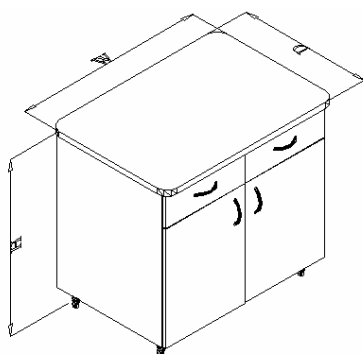

Kood	Mõõdud W x D x H	Korpus	Uks
1103 06 805256 01	800 x 525 x 687	MEL	MEL
1103 06 805256 02	800 x 525 x 687	MEL	MDF
1103 06 805256 03	800 x 525 x 687	MEL	HPL
1103 06 805256 04	800 x 525 x 687	HPL*	HPL*

Kood	Mõõdud W x D x H	Korpus	Uks
1103 06 105256 01	1000 x 525 x 687	MEL	MEL
1103 06 105256 02	1000 x 525 x 687	MEL	MDF
1103 06 105256 03	1000 x 525 x 687	MEL	HPL
1103 06 105256 04	1000 x 525 x 687	HPL*	HPL*

- **Standard materjal** (kõrgsurve laminaat) *