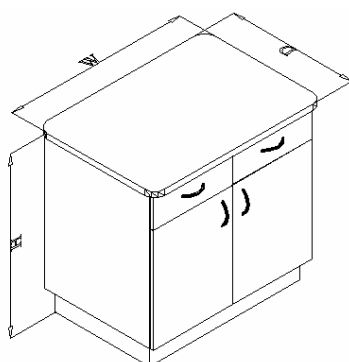

Kood	Mõõdud W x D x H	Korpus	Uks
1104 06 805261 01	800 x 525 x 750	MEL	MEL
1104 06 805261 02	800 x 525 x 750	MEL	MDF
1104 06 805261 03	800 x 525 x 750	MEL	HPL
1104 06 805261 04	800 x 525 x 750	HPL*	HPL*

Kood	Mõõdud W x D x H	Korpus	Uks
1104 06 105261 01	1000 x 525 x 750	MEL	MEL
1104 06 105261 02	1000 x 525 x 750	MEL	MDF
1104 06 105261 03	1000 x 525 x 750	MEL	HPL
1104 06 105261 04	1000 x 525 x 750	HPL*	HPL*

- **Standard materjal** (kõrgsurve laminaat) *