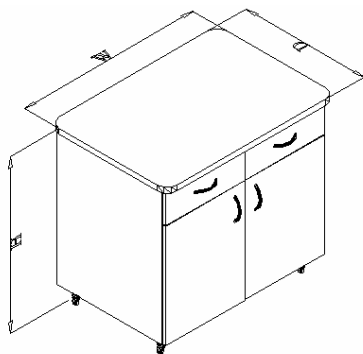

1.1.3. Aluskapp kahe ukse ja sahtliga

Aluskapp kahe ukse ja sahtliga, ratastel, tööpinnakõrgus 900mm.

Kood	Mõõdud W x D x H	Korpus	Uks
1103 06 805267 01	800 x 525 x 800	MEL	MEL
1103 06 805267 02	800 x 525 x 800	MEL	MDF
1103 06 805267 03	800 x 525 x 800	MEL	HPL
1103 06 805267 04	800 x 525 x 800	HPL*	HPL*

Kood	Mõõdud W x D x H	Korpus	Uks
1103 06 105267 01	1000 x 525 x 800	MEL	MEL
1103 06 105267 02	1000 x 525 x 800	MEL	MDF
1103 06 105267 03	1000 x 525 x 800	MEL	HPL
1103 06 105267 04	1000 x 525 x 800	HPL*	HPL*

Aluskapp kahe ukse ja sahtliga, ratastel, tööpinnakõrgus 750mm.