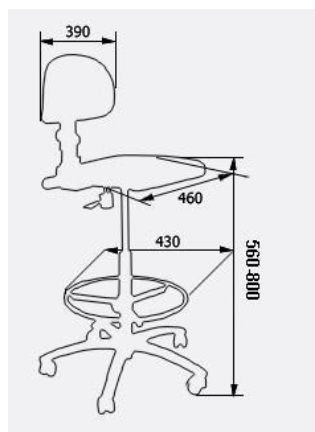

1.9.3. Laboratooriumi toolid

Laboratooriumi tool reguleeritava kõrgusega, reguleeritava seljatoega, jalatoega, ratastel.

Kood	Mõõdud W x D x H	Korpus
65 0006	460x460x560-800	Polyuretane

Laboratooriumi taburet reguleeritava kõrgusega, jalatoega, ratastel.

Kood	Mõõdud W x D x H	Korpus
65 0005	340x340x560-800	Polyuretane