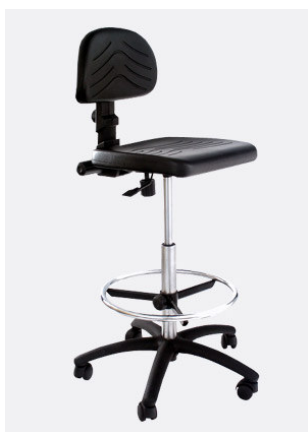

1.9.3. Laboratooriumi toolid

Laboratooriumi tool reguleeritava kõrgusega, reguleeritava seljatoega, jalatoega, ratastel.

Kood	Mõõdud W x D x H	Korpus
65 0006	460x460x560-800	Polyuretane

Laboratooriumi taburet reguleeritava kõrgusega, jalatoega, ratastel.

Kood	Mõõdud W x D x H	Korpus
65 0005	340x340x560-800	Polyuretane