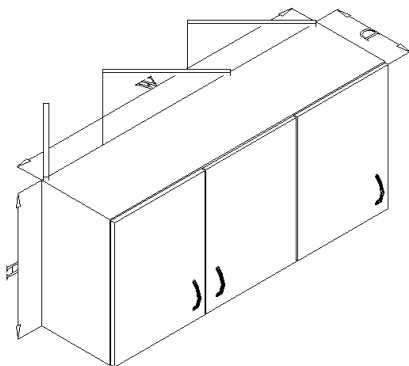

Harilik plaatuks

MEL/MDF/HPL

Alumiinium raamistuses

Klaasuks

AL+GLASS

- **Standard materjal** (kõrgsurve laminaat ja alumiinium raamistuses klaas) *

1.2.2. Ülakapp kesklauale

Ülakapp 2x kolme uksega ja **ühe** riuli tasapinnaga, kahelt poolt avatav, **kesklauale**, kõrgus **550mm**.