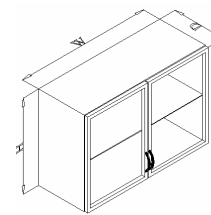

Alumiinium raamistuses
Klaasuks
AL+GLASS

- **Standard materjal** (kõrgsurve laminaat ja alumiinium raamistuses klaas) *