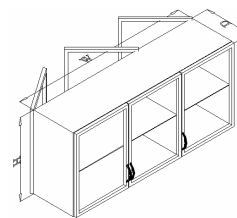

Alumiinium raamistuses

Klaasuks

AL+GLASS

- **Standard materjal** (kõrgsurve laminaat ja alumiinium raamistuses klaas) *