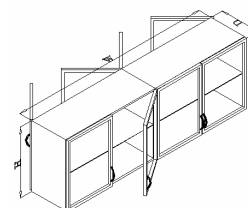

Alumiinium raamistuses

Klaasuks

AL+GLASS

- **Standard materjal** (kõrgsurve laminaat ja alumiinium raamistuses klaas) *