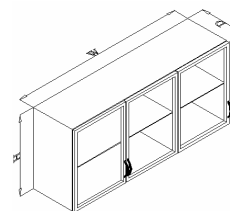

Alumiinium raamistuses
Klaasuks
AL+GLASS

- **Standard materjal** (kõrgsurve laminaat ja alumiinium raamistuses klaas) *