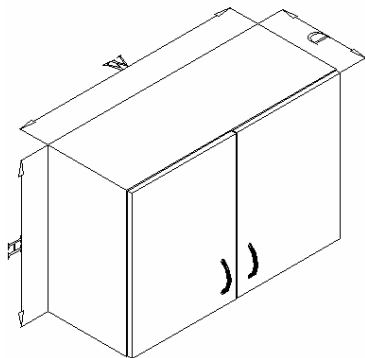

Harilik plaatuks
MEL/MDF/HPL

Harilik klaasuks
GLASS

Alumiinium raamistuses
Klaasuks
AL+GLASS

- **Standard materjal** (kõrgsurve laminaat ja alumiinium raamistuses klaas) *

1.2.1. Ülakapp kahe uksega

Ülakapp kahe uksega ja **kahe** siseriuliga, paigaldatav nii seinale kui ka laborilaua püstakule, kõrgus 700mm.