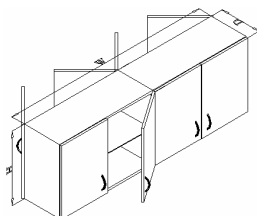

Harilik plaatuks

MEL/MDF/HPL