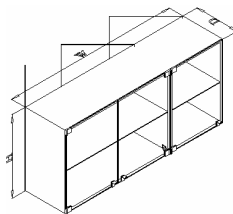

Harilik klaasuks

GLASS