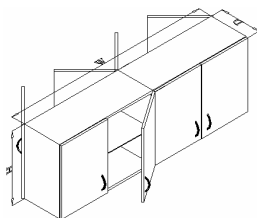

Harilik plaatuks

MEL/MDF/HPL