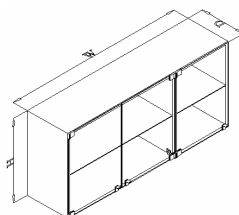

Harilik klaasuks
GLASS