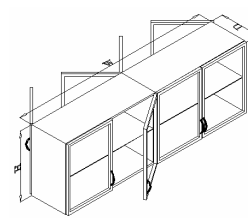

Alumiinium raamistuses

Klaasuks
AL+GLASS

- **Standard materjal** (kõrgsurve laminaat ja alumiinium raamistuses klaas) *