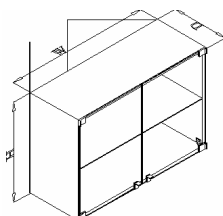

Harilik klaasuks

GLASS