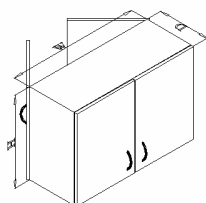

Harilik plaatuks

MEL/MDF/HPL