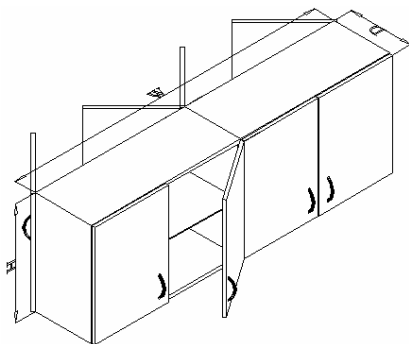

Harilik plaatuks

MEL/MDF/HPL

Alumiinium raamistuses

Klaasuks

AL+GLASS

- **Standard materjal** (kõrgsurve laminaat ja alumiinium raamistuses klaas) *

1.2.2. Ülakapp kesklauale

Ülakapp 2x nelja uksega ja **ühe** riuli tasapinnaga, kahelt poolt avatav, **kesklauale**, kõrgus **550mm**.