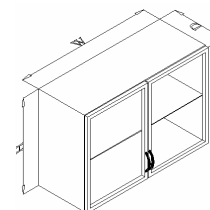

Alumiinium raamistuses
Klaasuks
AL+GLASS

- **Standard materjal** (kõrgsurve laminaat ja alumiinium raamistuses klaas) *