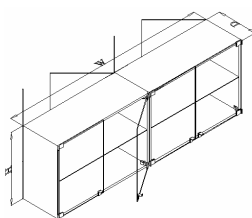

Harilik klaasuks

GLASS