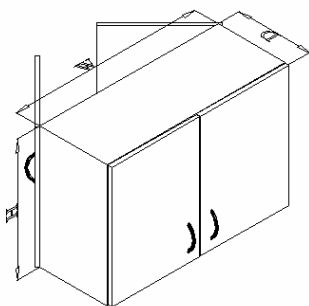

Harilik plaatuks

MEL/MDF/HPL

Alumiinium raamistuses
Klaasuks
AL+GLASS

- **Standard materjal** (kõrgsurve laminaat ja alumiinium raamistuses klaas) *

1.2.2. Ülakapp kesklauale

Ülakapp 2x kahe uksega ja **ühe** siseriuliga, kahelt poolt avatav, **kesklauale**, kõrgus **550mm**.