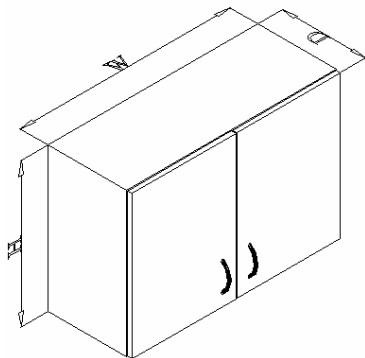

Harilik plaatuks

MEL/MDF/HPL

Alumiinium raamistuses

Klaasuks

AL+GLASS

- **Standard materjal** (kõrgsurve laminaat ja alumiinium raamistuses klaas) *

1.2.1. Ülakapp kahe uksega

Ülakapp kahe uksega ja **ühe** siseriuliga, paigaldatav nii seinale kui ka laborilaua püstakule, kõrgus **550mm**.