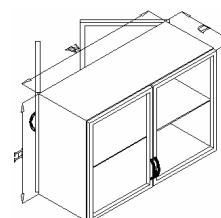

Alumiinium raamistuses

Klaasuks

AL+GLASS

- **Standard materjal** (kõrgsurve laminaat ja alumiinium raamistuses klaas) *