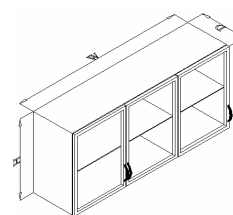

Alumiinium raamistuses
Klaasuks
AL+GLASS

- **Standard materjal** (kõrgsurve laminaat ja alumiinium raamistuses klaas) *