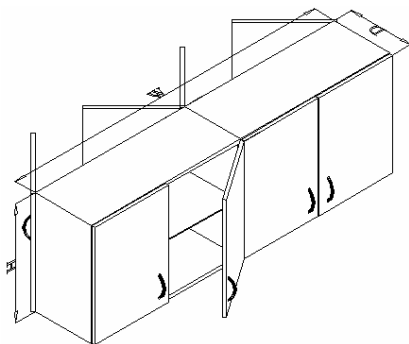

Ülakapp 2x nelja uksega ja **kahe** riuli tasapinnaga, kahelt poolt avatav, **kesklauale**, kõrgus **700mm**.

Kood	Mõõdud W x D x H	Korpus	Uks
1250 27 163670 01	1600 x 364 x 700	MEL	MEL
1250 27 163670 02	1600 x 364 x 700	MEL	MDF
1250 27 163670 03	1600 x 364 x 700	MEL	HPL
1250 27 163670 04	1600 x 364 x 700	HPL	HPL
1250 27 163670 07	1600 x 364 x 700	HPL*	AL + GLASS*