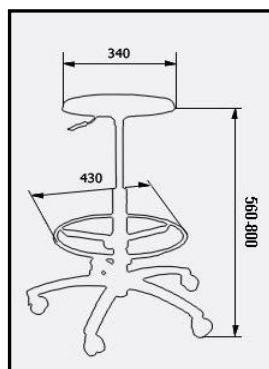

Laboritoolid

Reguleeritava kõrgusega poliüretaankattega tool. Seljatoe kaldenurga muutmise funtsioon. Jala tugirõnga kõrgus reguleeritav. Saadaval ratastega ja ratta asemikega.

KOOD: 65 0006

Labori taburet

Reguleeritava kõrgusega poliüretaankattega taburet. Jala tugirõnga kõrgus reguleeritav. Saadaval ratastega ja ratta asemikega.

KOOD: 65 0005

Labori taburet

Reguleeritava kõrgusega poliüuretaankattega taburet. Saadaval ainult ratta asemikega.