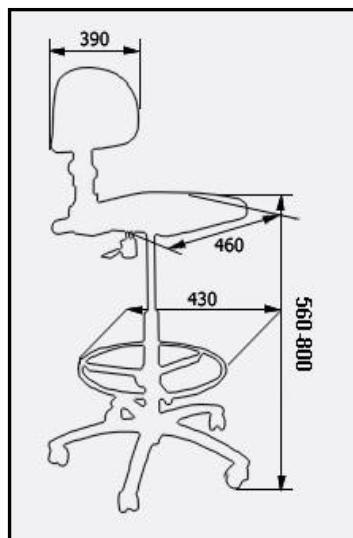

Laboritoolid

Reguleeritava kõrgusega poliüretaankattega tool. Seljatoe kaldenurga muutmise funtsioon. Jala tugirõnga kõrgus reguleeritav. Saadaval ratastega ja ratta asemikega.

KOOD: 65 0006

Labori taburet

Reguleeritava kõrgusega poliüretaankattega taburet. Jala tugirõnga kõrgus reguleeritav. Saadaval ratastega ja ratta asemikega.

KOOD: 65 0005

Labori taburet

Reguleeritava kõrgusega poliüuretaankattega taburet. Saadaval ainult ratta asemikega.