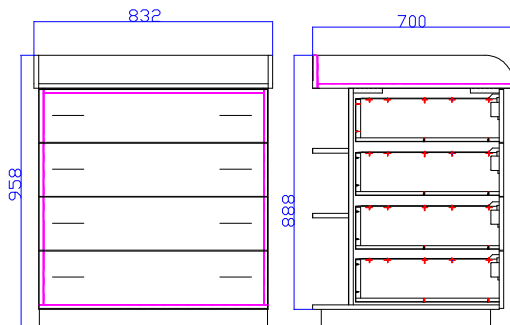

Mähkimislaud

2.3.1. Mähkimislaud

Kood	Mõõdud W x D x H	Korpus	Sahtel
2304 04 837095 01	832 x 700 x 958	MEL	MEL
2304 04 837095 02	832 x 700 x 958	MEL	MDF
2304 04 837095 03	832 x 700 x 958	MEL	HPL
2304 04 837095 04	832 x 700 x 958	HPL*	HPL*

- **Standard materjal karkassile** (Niiskuskindel melamiin) *
- **Tööpind valmistatakse polsterdatud nahast.**

Mähkimislaud

2.3.1. Mähkimislaud

Kood	Mõõdud W x D x H	Korpus	Sahtel
2305 03 856595 01	850 x 650 x 951	MEL	MEL
2305 03 856595 02	850 x 650 x 951	MEL	MDF
2305 03 856595 03	850 x 650 x 951	MEL	HPL
2305 03 856595 04	850 x 650 x 951	HPL*	HPL*

- **Standard materjal karkassile (Niiskuskindel melamiin) ***
- **Tööpind valmistatakse polsterdatud nahast.**

Mähkimislaud

2.3.1. Mähkimislaud

Kood	Mõõdud W x D x H	Korpus	Sahtel
2303 01 856598 01	850 x 650 x 988	MEL	MEL
2303 01 856598 02	850 x 650 x 988	MEL	MDF
2303 01 856598 03	850 x 650 x 988	MEL	HPL
2303 01 856598 04	850 x 650 x 988	HPL*	HPL*