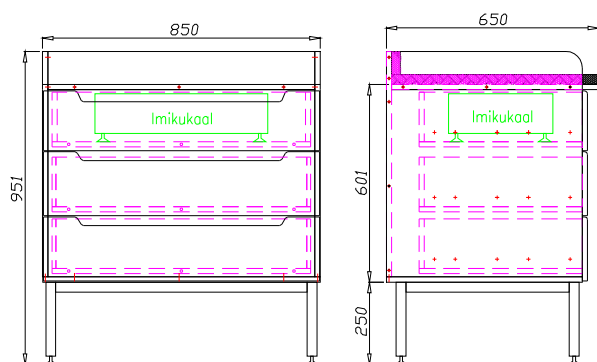

Mähkimislaud

2.3.1. Mähkimislaud

Kood	Mõõdud W x D x H	Korpus	Sahtel
2304 04 837095 01	832 x 700 x 958	MEL	MEL
2304 04 837095 02	832 x 700 x 958	MEL	MDF
2304 04 837095 03	832 x 700 x 958	MEL	HPL
2304 04 837095 04	832 x 700 x 958	HPL*	HPL*

- **Standard materjal karkassile** (Niiskuskindel melamiin) *
- **Tööpind valmistatakse polsterdatud nahast.**

Mähkimislaud

2.3.1. Mähkimislaud

Kood	Mõõdud W x D x H	Korpus	Sahtel
2305 03 856595 01	850 x 650 x 951	MEL	MEL
2305 03 856595 02	850 x 650 x 951	MEL	MDF
2305 03 856595 03	850 x 650 x 951	MEL	HPL
2305 03 856595 04	850 x 650 x 951	HPL*	HPL*

- **Standard materjal karkassile (Niiskuskindel melamiin) ***
- **Tööpind valmistatakse polsterdatud nahast.**

Mähkimislaud

2.3.1. Mähkimislaud

Kood	Mõõdud W x D x H	Korpus	Sahtel
2303 01 856598 01	850 x 650 x 988	MEL	MEL
2303 01 856598 02	850 x 650 x 988	MEL	MDF
2303 01 856598 03	850 x 650 x 988	MEL	HPL
2303 01 856598 04	850 x 650 x 988	HPL*	HPL*