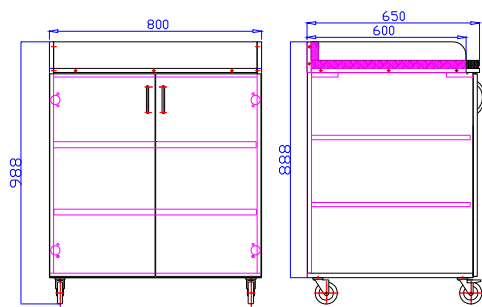

Mähkimislaud

2.3.1. Mähkimislaud

Kood	Mõõdud W x D x H	Korpus	Sahtel
2304 04 837095 01	832 x 700 x 958	MEL	MEL
2304 04 837095 02	832 x 700 x 958	MEL	MDF
2304 04 837095 03	832 x 700 x 958	MEL	HPL
2304 04 837095 04	832 x 700 x 958	HPL*	HPL*

- **Standard materjal karkassile** (Niiskuskindel melamiin) *
- **Tööpind valmistatakse polsterdatud nahast.**

Mähkimislaud

2.3.1. Mähkimislaud

Kood	Mõõdud W x D x H	Korpus	Sahtel
2305 03 856595 01	850 x 650 x 951	MEL	MEL
2305 03 856595 02	850 x 650 x 951	MEL	MDF
2305 03 856595 03	850 x 650 x 951	MEL	HPL
2305 03 856595 04	850 x 650 x 951	HPL*	HPL*

- **Standard materjal karkassile (Niiskuskindel melamiin) ***
- **Tööpind valmistatakse polsterdatud nahast.**

Mähkimislaud

2.3.1. Mähkimislaud

Kood	Mõõdud W x D x H	Korpus	Sahtel
2303 01 856598 01	850 x 650 x 988	MEL	MEL
2303 01 856598 02	850 x 650 x 988	MEL	MDF
2303 01 856598 03	850 x 650 x 988	MEL	HPL
2303 01 856598 04	850 x 650 x 988	HPL*	HPL*